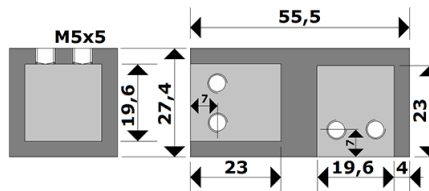

69879G

X1

Raccord intermédiaire
90°