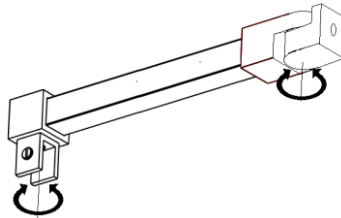

KITS Chromé brillant