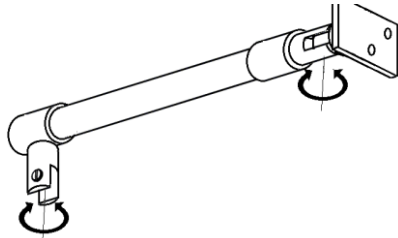

RAIDISSEURS CARRES Chromé brillant

UV

Pince raccord
orientable 180°

69877D

X1

Pince embout
orientable 90°

69878D

X1

Raccord intermédiaire
180°

69879G

X1

Raccord intermédiaire
90°

69880H

X1

KITS Chromé brillant

UV

Kit AS rond 90°

69803Y

ES

Kit AS rond 45°

69806B

ES

KITS Chromé brillant

Kit AS rond orientable