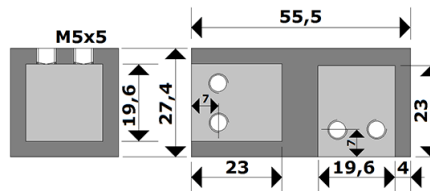

69879G

X1

Raccord intermédiaire
90°