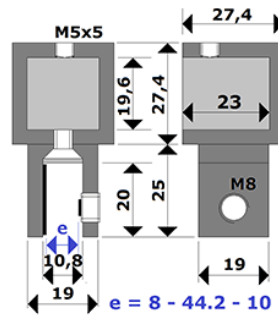

RAIDISSEURS CARRES Chromé brillant

UV

Pince raccord
orientable 180°