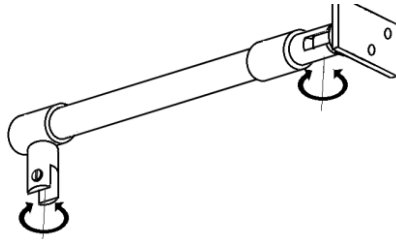

KITS Chromé brillant