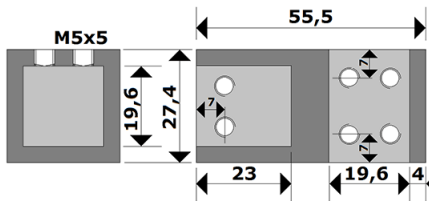

69878F

X1

Raccord intermédiaire
180°