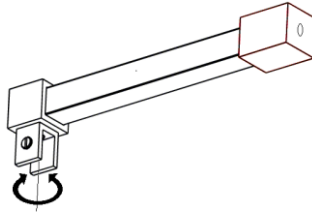

KITS Chromé brillant