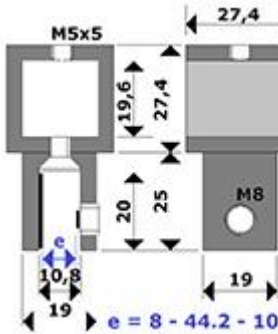

## RAIDISSEURS CARRES Chromé brillant

UV

Pince raccord  
orientable 180°

69877D

X1

Pince embout  
orientable 90°

69878F

X1

Raccord intermédiaire  
180°

69879G

X1

Raccord intermédiaire  
90°

69880H

X1