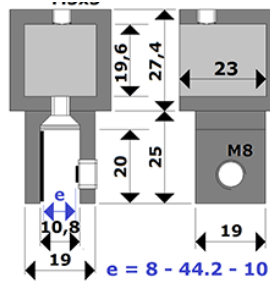

RAIDISSEURS CARRES Chromé brillant

UV

Pince raccord
orientable 180°

69877D

X1

Pince embout
orientable 90°

69878D

X1