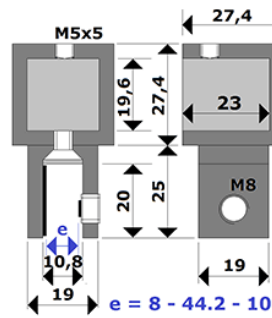

Tube carré 19x19 mm
69874A

Embase carré 90° 69875B

Raccord orientable carré
69876D

Pince raccord orientable carré
69877D

Raccord intermédiaire 180°
carré 69879G

Pince sur pied à platine 69873Z

RAIDISSEURS RONDS & CARRÉS

RAIDISSEURS ROND Chromé brillant		UV
Tube Ø19 MM		69865R Inox poli
Embase Mur 90°	 	69866S x1
Embase Mur 45°	 	69867T X1
Embase orientable	 	69868U X1
Pince embout orientable	 	69869V X1
Pince embout orientable 180° intermédiaire	 	69870W X1

RAIDISSEURS CARRES Chromé brillant

UV

Pince raccord
orientable 180°

69877D

X1

Pince embout
orientable 90°

69878D

X1