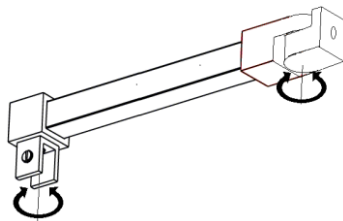

RAIDISSEURS CARRES Chromé brillant

UV

Pince raccord
orientable 180°

69877D

X1

Pince embout
orientable 90°

69878D

X1

Raccord intermédiaire
180°

69879G

X1

Raccord intermédiaire
90°

69880H

X1

KITS Chromé brillant

UV

Kit AS rond 90°

69803Y

ES

Kit AS rond 45°

69806B

ES

KITS Chromé brillant

Kit AS rond orientable