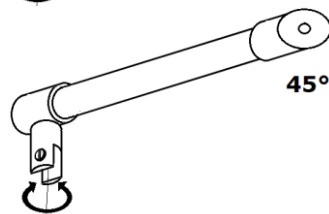

69803Y

ES

Kit AS rond 45°