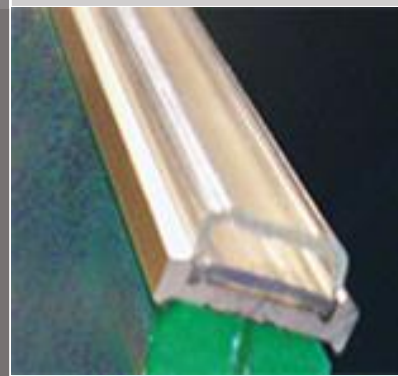

FTC.874.10/20.IV

Tarif 2021

Les joints d'étanchéité

Joint ³²
d'étanchéité noir
tubulaire
(PVC)

Joint de porte
ou pare-baignoire
Longueur: 2 mètres
verre 6 à 8 mm

**Facile à poser,
recoupable, clipsable !**

Profil ⁷
défecteur
haute qualité
aluminium brillant
Horizontal

Pour bas de porte battante
Largeur : 1 m (\pm 2 mm)

**Facile à poser,
recoupable !**

Collage silicone verre de 8 mm
Joint réducteur verre de 6 mm