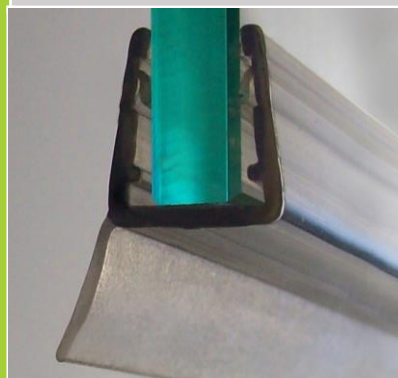

Désignation		Référence	UV
	<p>Profil joint tubulaire pvc, verre 4 à 6 mm Translucide</p> <p>Au détail Kit Adler sous blister</p>	<p>79053C 80536Q</p>	<p>1m 1m</p>
	<p>Profil joint tubulaire pvc, verre 6 à 8 mm Translucide</p> <p>Au détail Kit Adler sous blister</p>	<p>79041Q 80522Z</p>	<p>2m 2m</p>
	<p>Profil joint tubulaire pvc, Verre 6 à 8 mm Noir</p> <p>Au détail Kit Adler sous blister</p>	<p>79064Q 80556M</p>	<p>2m 2m</p>
	<p>Profil joint magnétique multipolaire, verre 6 à 8mm. Translucide et blanc</p> <p>Au détail Kit Adler sous blister</p>	<p>79051A 80540U</p>	<p>2m 2x2m</p>
	<p>Profil déflecteur aluminium pour bas de porte Verre 6 ou 8 mm . Inusable, inaltérable (ne jaunit pas).</p> <p>Kit Adler sous blister inox brossé Kit Adler sous blister brillant</p>	<p>80561S 80560R</p>	<p>1m 1m</p>

FTC.874.10/20.IV

Tarif 2021

Les joints d'étanchéité

Joint ³²
d'étanchéité noir
tubulaire
(PVC)

Joint de porte
ou pare-baignoire
Longueur: 2 mètres
verre 6 à 8 mm

**Facile à poser,
recoupable, clipsable !**

Profil ⁷
défecteur
haute qualité
aluminium brillant
Horizontal

Pour bas de porte battante
Largeur : 1 m (\pm 2 mm)

**Facile à poser,
recoupable !**

Collage silicone verre de 8 mm
Joint réducteur verre de 6 mm