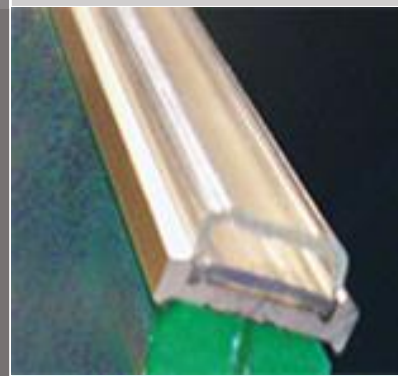

Les joints d'étanchéité

Joint ³²
d'étanchéité noir
tubulaire
(PVC)

Joint de porte
ou pare-baignoire
Longueur: 2 mètres
verre 6 à 8 mm

**Facile à poser,
recoupable, clipsable !**

Profil ⁷
défecteur
haute qualité
aluminium brillant
Horizontal

Pour bas de porte battante
Largeur : 1 m (\pm 2 mm)

**Facile à poser,
recoupable !**

Collage silicone verre de 8 mm
Joint réducteur verre de 6 mm

Désignation	Référence	UV
	Profil joint carré à coller 8x8mm. PMMA transparent	79036K 2m20
	Profil déflecteur rejet d'eau polycarbonate autocollant 13x13mm. Au détail Kit Adler sous blister	79043S 80526D 1m95 1m95
	Profil joint tubulaire gris pour profil alu 10mm. Au détail Kit Adler sous blister	79052B 80537R 1m 1m
	Profil PVC translucide adhésivé Kit Adler sous blister	80563U 1m40
	Profil PVC gris rigide adhésivé. (Recommandé pour verre feuilleté) + profil PVC translucide adhésivé Kit Adler sous blister	80564V 1m40
	Profil de seuil 10x5 au détail : Aluminium brossé Aluminium brossé Aluminium brillant Aluminium brillant Aluminium noir Aluminium noir Aluminium cuivre Aluminium cuivre Or mat Or mat	78079J 78080K 78077G 78078H 78119W 78122Z 78120X 78123A 78121Y 78124B 2m40 1m20 2m40 1m20 2m40 1m20 2m40 1m20 2m40 1m20
	Profil de seuil aluminium Kit Adler sous blister brossé Kit Adler sous blister brillant Kit Adler sous blister noir	81062M 81061L 81060K 1m20 1m20 1m20