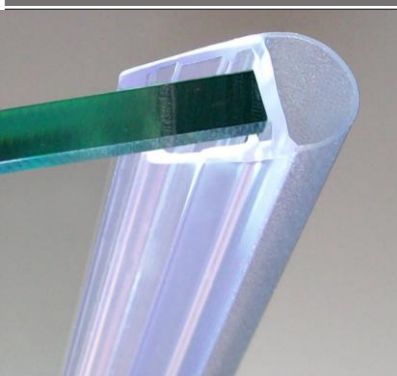

Les joints d'étanchéité

Joint ³²
d'étanchéité noir
tubulaire
(PVC)

Joint de porte
ou pare-baignoire
Longueur: 2 mètres
verre 6 à 8 mm

**Facile à poser,
recoupable, clipsable !**

Profil ⁷
défecteur
haute qualité
aluminium brillant
Horizontal

Pour bas de porte battante
Largeur : 1 m (\pm 2 mm)

**Facile à poser,
recoupable !**

Collage silicone verre de 8 mm
Joint réducteur verre de 6 mm

Désignation	Référence	UV
	Profil joint carré à coller 8x8mm. PMMA transparent	79036K 2m20
	Profil déflecteur rejet d'eau polycarbonate autocollant 13x13mm. Au détail Kit Adler sous blister	79043S 80526D 1m95 1m95
	Profil joint tubulaire gris pour profil alu 10mm. Au détail Kit Adler sous blister	79052B 80537R 1m 1m
	Profil PVC translucide adhésivé Kit Adler sous blister	80563U 1m40
	Profil PVC gris rigide adhésivé. (Recommandé pour verre feuilleté) + profil PVC translucide adhésivé Kit Adler sous blister	80564V 1m40
	Profil de seuil 10x5 au détail : Aluminium brossé Aluminium brossé Aluminium brillant Aluminium brillant Aluminium noir Aluminium noir Aluminium cuivre Aluminium cuivre Or mat Or mat	78079J 78080K 78077G 78078H 78119W 78122Z 78120X 78123A 78121Y 78124B 2m40 1m20 2m40 1m20 2m40 1m20 2m40 1m20 2m40 1m20
	Profil de seuil aluminium Kit Adler sous blister brossé Kit Adler sous blister brillant Kit Adler sous blister noir	81062M 81061L 81060K 1m20 1m20 1m20