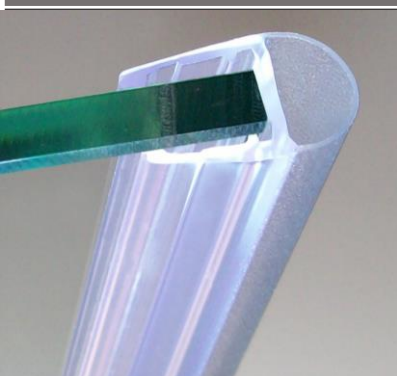

Désignation		Référence	UV
	<p>Profil joint tubulaire pvc, verre 4 à 6 mm Translucide</p> <p>Au détail Kit Adler sous blister</p>	<p>79053C 80536Q</p>	<p>1m 1m</p>
	<p>Profil joint tubulaire pvc, verre 6 à 8 mm Translucide</p> <p>Au détail Kit Adler sous blister</p>	<p>79041Q 80522Z</p>	<p>2m 2m</p>
	<p>Profil joint tubulaire pvc, Verre 6 à 8 mm Noir</p> <p>Au détail Kit Adler sous blister</p>	<p>79064Q 80556M</p>	<p>2m 2m</p>
	<p>Profil joint magnétique multipolaire, verre 6 à 8mm. Translucide et blanc</p> <p>Au détail Kit Adler sous blister</p>	<p>79051A 80540U</p>	<p>2m 2x2m</p>
	<p>Profil déflecteur aluminium pour bas de porte Verre 6 ou 8 mm . Inusable, inaltérable (ne jaunit pas).</p> <p>Kit Adler sous blister inox brossé Kit Adler sous blister brillant</p>	<p>80561S 80560R</p>	<p>1m 1m</p>

FTC.874.10/20.IV

Tarif 2021

Les joints d'étanchéité

Joint ³²
d'étanchéité noir
tubulaire
(PVC)

Joint de porte
ou pare-baignoire
Longueur: 2 mètres
verre 6 à 8 mm

**Facile à poser,
recoupable, clipsable !**

Profil ⁷
défecteur
haute qualité
aluminium brillant
Horizontal

Pour bas de porte battante
Largeur : 1 m (\pm 2 mm)

**Facile à poser,
recoupable !**

Collage silicone verre de 8 mm
Joint réducteur verre de 6 mm