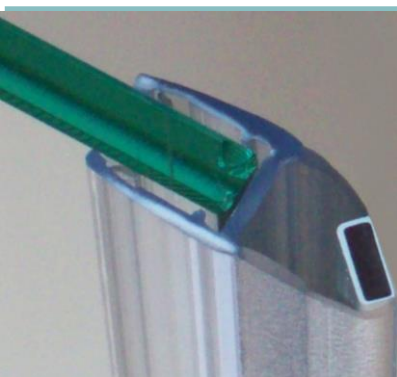

Les joints d'étanchéité

Joint ³²
d'étanchéité noir
tubulaire
(PVC)

Joint de porte
ou pare-baignoire
Longueur: 2 mètres
verre 6 à 8 mm

**Facile à poser,
recoupable, clipsable !**

Profil ⁷
défecteur
haute qualité
aluminium brillant
Horizontal

Pour bas de porte battante
Largeur : 1 m (\pm 2 mm)

**Facile à poser,
recoupable !**

Collage silicone verre de 8 mm
Joint réducteur verre de 6 mm

Désignation	Référence	UV
	Profil joint carré à coller 8x8mm. PMMA transparent	79036K 2m20
	Profil déflecteur rejet d'eau polycarbonate autocollant 13x13mm. Au détail Kit Adler sous blister	79043S 80526D 1m95 1m95
	Profil joint tubulaire gris pour profil alu 10mm. Au détail Kit Adler sous blister	79052B 80537R 1m 1m
	Profil PVC translucide adhésivé Kit Adler sous blister	80563U 1m40
	Profil PVC gris rigide adhésivé. (Recommandé pour verre feuilleté) + profil PVC translucide adhésivé Kit Adler sous blister	80564V 1m40
	Profil de seuil 10x5 au détail : Aluminium brossé Aluminium brossé Aluminium brillant Aluminium brillant Aluminium noir Aluminium noir Aluminium cuivre Aluminium cuivre Or mat Or mat	78079J 78080K 78077G 78078H 78119W 78122Z 78120X 78123A 78121Y 78124B 2m40 1m20 2m40 1m20 2m40 1m20 2m40 1m20 2m40 1m20
	Profil de seuil aluminium Kit Adler sous blister brossé Kit Adler sous blister brillant Kit Adler sous blister noir	81062M 81061L 81060K 1m20 1m20 1m20