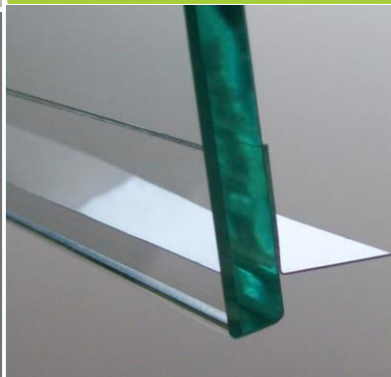

Les joints d'étanchéité

Joint ³²
d'étanchéité noir
tubulaire
(PVC)

Joint de porte
ou pare-baignoire
Longueur: 2 mètres
verre 6 à 8 mm

**Facile à poser,
recoupable, clipsable !**

Profil ⁷
défecteur
haute qualité
aluminium brillant
Horizontal

Pour bas de porte battante
Largeur : 1 m (\pm 2 mm)

**Facile à poser,
recoupable !**

Collage silicone verre de 8 mm
Joint réducteur verre de 6 mm

Désignation	Référence	UV
	Profil joint carré à coller 8x8mm. PMMA transparent	79036K 2m20
	Profil déflecteur rejet d'eau polycarbonate autocollant 13x13mm. Au détail Kit Adler sous blister	79043S 80526D 1m95 1m95
	Profil joint tubulaire gris pour profil alu 10mm. Au détail Kit Adler sous blister	79052B 80537R 1m 1m
	Profil PVC translucide adhésivé Kit Adler sous blister	80563U 1m40
	Profil PVC gris rigide adhésivé. (Recommandé pour verre feuilleté) + profil PVC translucide adhésivé Kit Adler sous blister	80564V 1m40
	Profil de seuil 10x5 au détail : Aluminium brossé Aluminium brossé Aluminium brillant Aluminium brillant Aluminium noir Aluminium noir Aluminium cuivre Aluminium cuivre Or mat Or mat	78079J 78080K 78077G 78078H 78119W 78122Z 78120X 78123A 78121Y 78124B 2m40 1m20 2m40 1m20 2m40 1m20 2m40 1m20 2m40 1m20
	Profil de seuil aluminium Kit Adler sous blister brossé Kit Adler sous blister brillant Kit Adler sous blister noir	81062M 81061L 81060K 1m20 1m20 1m20