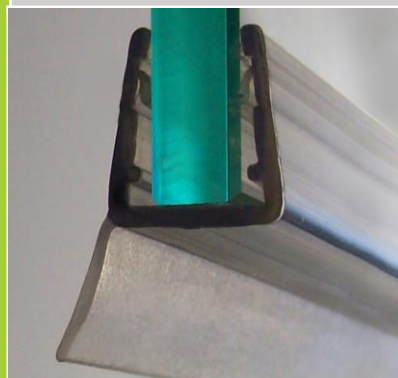

Les joints d'étanchéité

Joint ³²
d'étanchéité noir
tubulaire
(PVC)

Joint de porte
ou pare-baignoire
Longueur: 2 mètres
verre 6 à 8 mm

**Facile à poser,
recoupable, clipsable !**

Profil ⁷
défecteur
haute qualité
aluminium brillant
Horizontal

Pour bas de porte battante
Largeur : 1 m (\pm 2 mm)

**Facile à poser,
recoupable !**

Collage silicone verre de 8 mm
Joint réducteur verre de 6 mm

Désignation	Référence	UV
	Profil joint carré à coller 8x8mm. PMMA transparent	79036K 2m20
	Profil déflecteur rejet d'eau polycarbonate autocollant 13x13mm. Au détail Kit Adler sous blister	79043S 80526D 1m95 1m95
	Profil joint tubulaire gris pour profil alu 10mm. Au détail Kit Adler sous blister	79052B 80537R 1m 1m
	Profil PVC translucide adhésivé Kit Adler sous blister	80563U 1m40
	Profil PVC gris rigide adhésivé. (Recommandé pour verre feuilleté) + profil PVC translucide adhésivé Kit Adler sous blister	80564V 1m40
	Profil de seuil 10x5 au détail : Aluminium brossé Aluminium brossé Aluminium brillant Aluminium brillant Aluminium noir Aluminium noir Aluminium cuivre Aluminium cuivre Or mat Or mat	78079J 78080K 78077G 78078H 78119W 78122Z 78120X 78123A 78121Y 78124B 2m40 1m20 2m40 1m20 2m40 1m20 2m40 1m20 2m40 1m20
	Profil de seuil aluminium Kit Adler sous blister brossé Kit Adler sous blister brillant Kit Adler sous blister noir	81062M 81061L 81060K 1m20 1m20 1m20