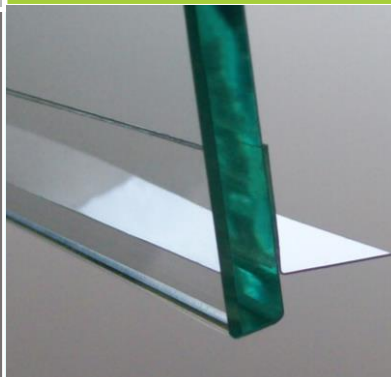

FTC.874.10/20.IV

Tarif 2021

Les joints d'étanchéité

Joint ³²
d'étanchéité noir
tubulaire
(PVC)

Joint de porte
ou pare-baignoire
Longueur: 2 mètres
verre 6 à 8 mm

**Facile à poser,
recoupable, clipsable !**

Profil ⁷
défecteur
haute qualité
aluminium brillant
Horizontal

Pour bas de porte battante
Largeur : 1 m (\pm 2 mm)

**Facile à poser,
recoupable !**

Collage silicone verre de 8 mm
Joint réducteur verre de 6 mm