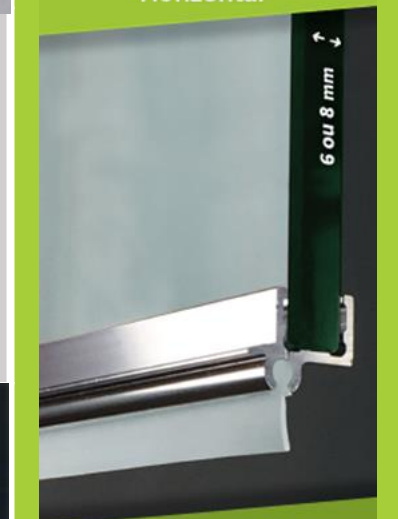

Les joints d'étanchéité

Joint ³²
d'étanchéité noir
tubulaire
(PVC)

Joint de porte
ou pare-baignoire
Longueur: 2 mètres
verre 6 à 8 mm

**Facile à poser,
recoupable, clipsable !**

Profil ⁷
défecteur
haute qualité
aluminium brillant
Horizontal

Pour bas de porte battante
Largeur : 1 m (\pm 2 mm)

**Facile à poser,
recoupable !**

Collage silicone verre de 8 mm
Joint réducteur verre de 6 mm

Désignation	Référence	UV
	Profil joint carré à coller 8x8mm. PMMA transparent	79036K 2m20
	Profil déflecteur rejet d'eau polycarbonate autocollant 13x13mm. Au détail Kit Adler sous blister	79043S 80526D 1m95 1m95
	Profil joint tubulaire gris pour profil alu 10mm. Au détail Kit Adler sous blister	79052B 80537R 1m 1m
	Profil PVC translucide adhésivé Kit Adler sous blister	80563U 1m40
	Profil PVC gris rigide adhésivé. (Recommandé pour verre feuilleté) + profil PVC translucide adhésivé Kit Adler sous blister	80564V 1m40
	Profil de seuil 10x5 au détail : Aluminium brossé Aluminium brossé Aluminium brillant Aluminium brillant Aluminium noir Aluminium noir Aluminium cuivre Aluminium cuivre Or mat Or mat	78079J 78080K 78077G 78078H 78119W 78122Z 78120X 78123A 78121Y 78124B 2m40 1m20 2m40 1m20 2m40 1m20 2m40 1m20 2m40 1m20
	Profil de seuil aluminium Kit Adler sous blister brossé Kit Adler sous blister brillant Kit Adler sous blister noir	81062M 81061L 81060K 1m20 1m20 1m20