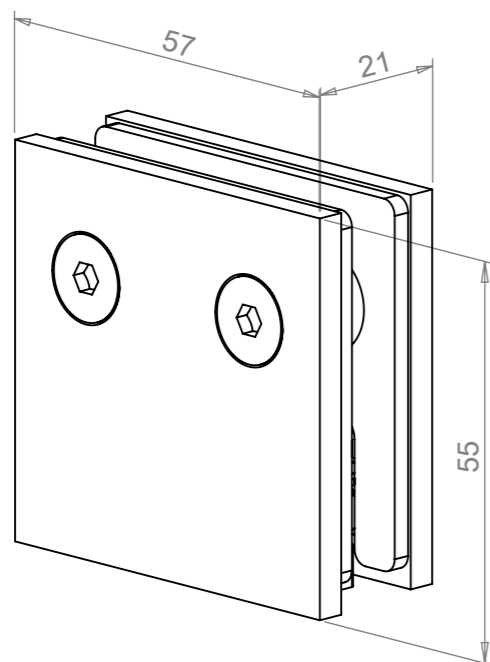

1

2

3

4

5

6

7

8

A

B

C

D

E

F

E								
D								
C								
B								
A	20/01/17, CM	Vérif. par :		Plan N° :	50330H			Pince CAPSI 3/3 ZA La Barogne, av. des 22 Arpents 77230 Moussy le Neuf Tél: 01 60 03 62 00; Fax: 01 60 03 62 49
Modifications				Dessiné le :	Ech. :	Format :	Dessiné par :	
				20/11/14	1:1	A3	C. MARTIN	Vérifié par :

Ce plan est la propriété de ADLER SAS et ne peut être reproduit ou employé sans le consentement écrit de ADLER SAS