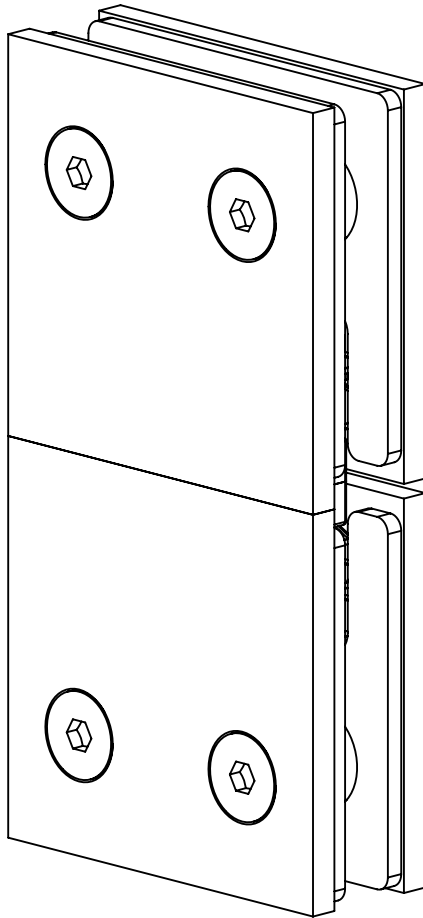

**PINCE A VISSER**

Code art.	Décor
50333L	Chromé
50334M	Nickel brossé
50335N	Doré

**PINCE TARAUDEE**

Code art.	Décor
50330H	Chromé
50331J	Nickel brossé
50332K	Doré

**ENCOCHE**

**AUTRE**

Verre de 8 mm en standard avec cales en aluminium.  
Calles en plastique de 0,5 pour le kit 90°.

Code art.	Décor
50330H + 64686M	Chromé
50331J + 64687N	Nickel brossé
50332K + 64688P	Doré

**Verre latéral fixe recouvrant**

Trou oblong ou 2 perçages

**Fixe encastré**

E	Vérif. par :
D	
C	
B	
A	

Plan N° :  
50330H  
-Com

Côté fixe

Côté porte

Verre de 8 mm en standard avec cales en aluminium.

Pour cabine de douche utiliser le jeu serré.

Pour d'autres épaisseurs de verre :

Code art.	Cale	Ep. verre
64666Q	Liège	6, 8 et 10
64667R	Plastique transparent	8, 10 et 12