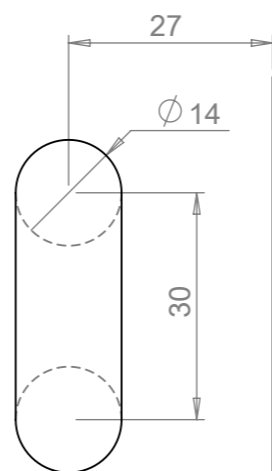

**PINCE A VISSER**

Code art.	Décor
50333L	Chromé
50334M	Nickel brossé
50335N	Doré

**PINCE TARAUDEE**

Code art.	Décor
50330H	Chromé
50331J	Nickel brossé
50332K	Doré

**ENCOCHE**

**AUTRE**

Verre de 8 mm en standard avec cales en aluminium.  
Calles en plastique de 0,5 pour le kit 90°.

Pour cabine de douche utiliser le jeu serré.

Pour d'autres épaisseurs de verre :

Code art.	Cale	Ep. verre
64666Q	Liège	6, 8 et 10
64667R	Plastique transparent	8, 10 et 12

Montage des pinces sur profil plat 25x5 :

Code art.	Décor
50330H + 64686M	Chromé
50331J + 64687N	Nickel brossé
50332K + 64688P	Doré

**Verre latéral fixe recouvrant**

Trou oblong ou 2 perçages

**Fixe encastré**

E	Vérif. par :
D	
C	
B	
A	

Plan N° :  
50330H  
-Com

Côté fixe

Côté porte

Verre de 8 mm en standard avec cales en aluminium.

Pour cabine de douche utiliser le jeu serré.

Pour d'autres épaisseurs de verre :

Code art.	Cale	Ep. verre
64666Q	Liège	6, 8 et 10
64667R	Plastique transparent	8, 10 et 12