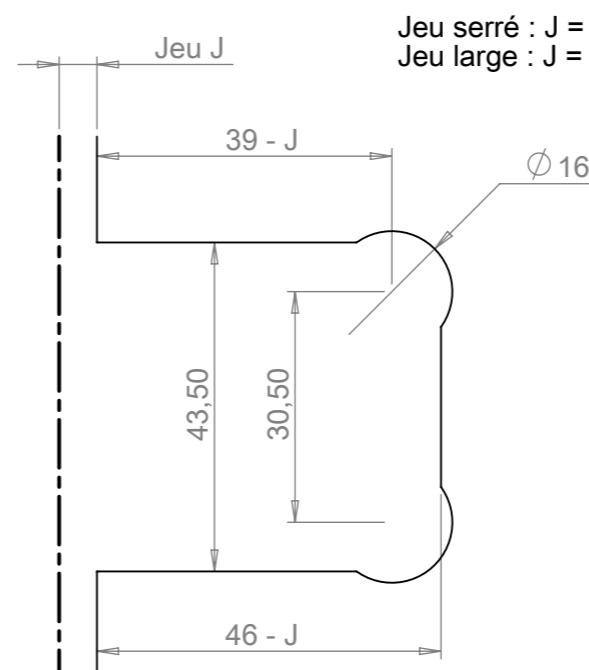

**PINCE A VISSER**

Code art.	Décor
50333L	Chromé
50334M	Nickel brossé
50335N	Doré

**PINCE TARAUDEE**

Code art.	Décor
50330H	Chromé
50331J	Nickel brossé
50332K	Doré

**ENCOCHE**

**AUTRE**

Verre de 8 mm en standard avec cales en aluminium.  
Calles en plastique de 0,5 pour le kit 90°.

Pour cabine de douche utiliser le jeu serré.

Pour d'autres épaisseurs de verre :

Code art.	Cale	Ep. verre
64666Q	Liège	6, 8 et 10
64667R	Plastique transparent	8, 10 et 12

Montage des pinces sur profil plat 25x5 :

Code art.	Décor
50330H + 64686M	Chromé
50331J + 64687N	Nickel brossé
50332K + 64688P	Doré

**Verre latéral fixe recouvrant**

Trou oblong ou 2 perçages

**Fixe encastré**

E	Vérif. par :
D	
C	
B	
A	

Plan N° :  
50330H  
-Com

Côté fixe

Côté porte

Verre de 8 mm en standard avec cales en aluminium.

Pour cabine de douche utiliser le jeu serré.

Pour d'autres épaisseurs de verre :

Code art.	Cale	Ep. verre
64666Q	Liège	6, 8 et 10
64667R	Plastique transparent	8, 10 et 12