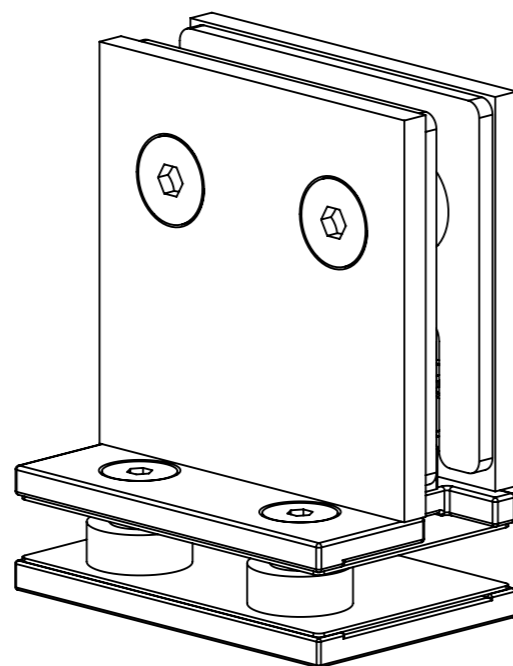

**PINCE A VISSER**

Code art.	Décor
50333L	Chromé
50334M	Nickel brossé
50335N	Doré

**PINCE TARAUDEE**

Code art.	Décor
50330H	Chromé
50331J	Nickel brossé
50332K	Doré

**ENCOCHE**

**AUTRE**

Verre de 8 mm en standard avec cales en aluminium.  
Calles en plastique de 0,5 pour le kit 90°.

Pour cabine de douche utiliser le jeu serré.

Pour d'autres épaisseurs de verre :

Code art.	Cale	Ep. verre
64666Q	Liège	6, 8 et 10
64667R	Plastique transparent	8, 10 et 12

Montage des pinces sur profil plat 25x5 :

Code art.	Décor
50330H + 64686M	Chromé
50331J + 64687N	Nickel brossé
50332K + 64688P	Doré

**Verre latéral fixe recouvrant**

Trou oblong ou 2 perçages

**Fixe encastré**

E	Vérif. par :
D	
C	
B	
A	

Plan N° :  
50330H  
-Com