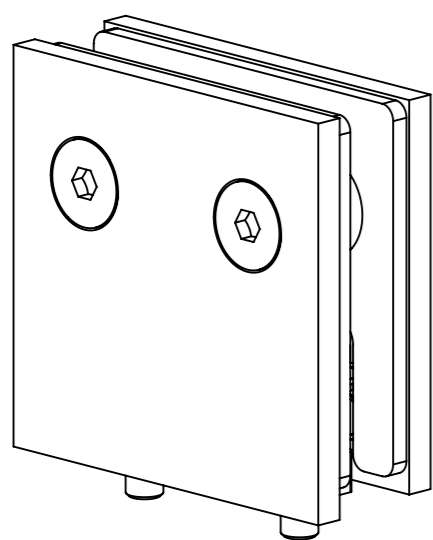

**PINCE A VISSER**

Code art.	Décor
50333L	Chromé
50334M	Nickel brossé
50335N	Doré

**PINCE TARAUDEE**

Code art.	Décor
50330H	Chromé
50331J	Nickel brossé
50332K	Doré

**ENCOCHE**

**AUTRE**

Verre de 8 mm en standard avec cales en aluminium.  
Calles en plastique de 0,5 pour le kit 90°.

Pour cabine de douche utiliser le jeu serré.

Pour d'autres épaisseurs de verre :

Code art.	Cale	Ep. verre
64666Q	Liège	6, 8 et 10
64667R	Plastique transparent	8, 10 et 12

Montage des pinces sur profil plat 25x5 :

Code art.	Décor
50330H + 64686M	Chromé
50331J + 64687N	Nickel brossé
50332K + 64688P	Doré

**Verre latéral fixe recouvrant**

Trou oblong ou 2 perçages

**Fixe encastré**

E	Vérif. par :
D	
C	
B	
A	

Plan N° :  
50330H  
-Com

Côté fixe

Côté porte

Verre de 8 mm en standard avec cales en aluminium.

Pour cabine de douche utiliser le jeu serré.

Pour d'autres épaisseurs de verre :

Code art.	Cale	Ep. verre
64666Q	Liège	6, 8 et 10
64667R	Plastique transparent	8, 10 et 12