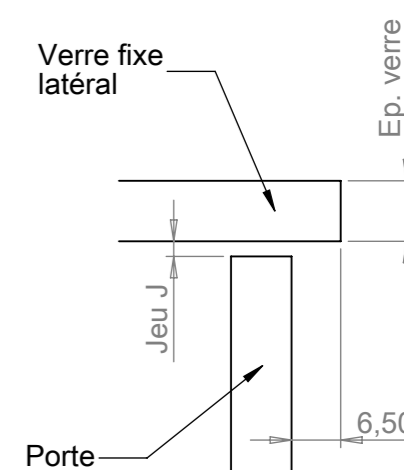

**PINCE A VISSER**

Code art.	Décor
50333L	Chromé
50334M	Nickel brossé
50335N	Doré

**PINCE TARAUDEE**

Code art.	Décor
50330H	Chromé
50331J	Nickel brossé
50332K	Doré

**ENCOCHE**

**AUTRE**

Verre de 8 mm en standard avec cales en aluminium.  
Calles en plastique de 0,5 pour le kit 90°.

Code art.	Décor
50330H + 64686M	Chromé
50331J + 64687N	Nickel brossé
50332K + 64688P	Doré

**Verre latéral fixe recouvrant**

Trou oblong ou 2 perçages

**Fixe encastré**

E	Vérif. par :
D	
C	
B	
A	

Plan N° :  
50330H  
-Com