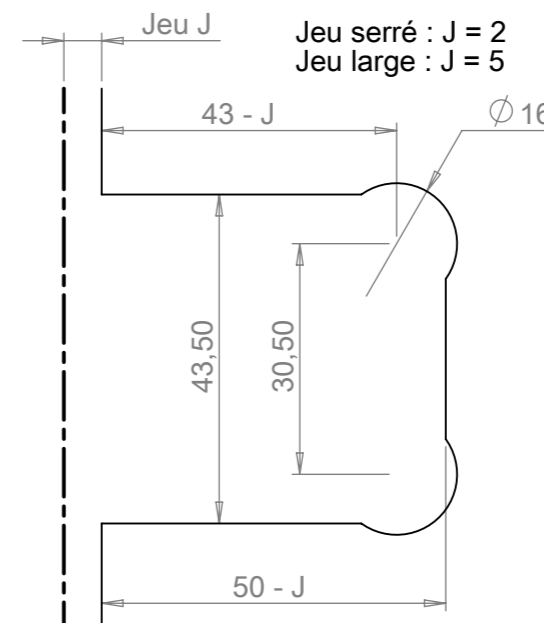

**PINCE A VISSER**

Code art.	Décor
50333L	Chromé
50334M	Nickel brossé
50335N	Doré

**PINCE TARAUDEE**

Code art.	Décor
50330H	Chromé
50331J	Nickel brossé
50332K	Doré

**ENCOCHE**

**AUTRE**

Verre de 8 mm en standard avec cales en aluminium.  
Calles en plastique de 0,5 pour le kit 90°.

Pour cabine de douche utiliser le jeu serré.

Pour d'autres épaisseurs de verre :

Code art.	Cale	Ep. verre
64666Q	Liège	6, 8 et 10
64667R	Plastique transparent	8, 10 et 12

Montage des pinces sur profil plat 25x5 :

Code art.	Décor
50330H + 64686M	Chromé
50331J + 64687N	Nickel brossé
50332K + 64688P	Doré

**Verre latéral fixe recouvrant**

Trou oblong ou 2 perçages

**Fixe encastré**

E	Vérif. par :
D	
C	
B	
A	

Plan N° :  
50330H  
-Com

Côté fixe

Côté porte

Verre de 8 mm en standard avec cales en aluminium.

Pour cabine de douche utiliser le jeu serré.

Pour d'autres épaisseurs de verre :

Code art.	Cale	Ep. verre
64666Q	Liège	6, 8 et 10
64667R	Plastique transparent	8, 10 et 12