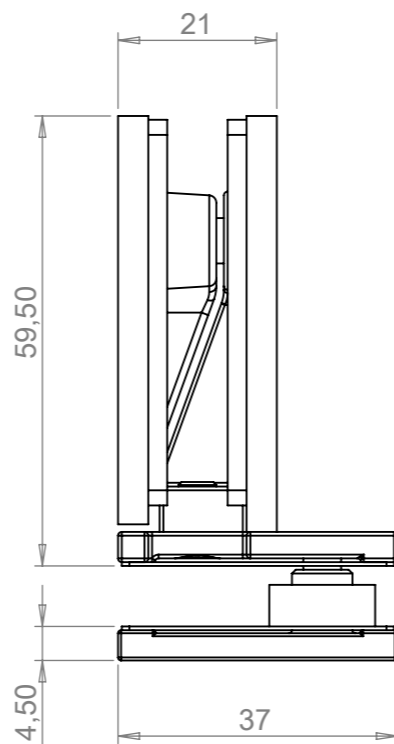

1

2

3

4

5

6

7

8

A

B

C

D

E

F

E								
D								
C								
B								
A	20/01/17, CM	Vérif. par :		Plan N° :	50330H			Pince CAPSI 3/3 ZA La Barogne, av. des 22 Arpents 77230 Moussy le Neuf Tél: 01 60 03 62 00; Fax: 01 60 03 62 49
Modifications				Dessiné le :	Ech. :	Format :	Dessiné par :	
				20/11/14	1:1	A3	C. MARTIN	Vérifié par :

Ce plan est la propriété de ADLER SAS et ne peut être reproduit ou employé sans le consentement écrit de ADLER SAS