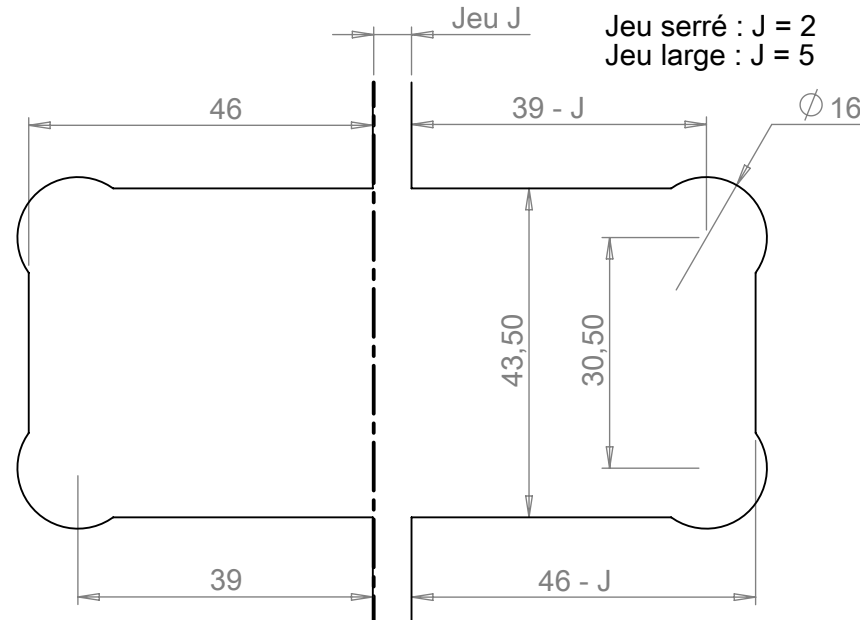

Code art.	Décor
50330H + 64686M	Chromé
50331J + 64687N	Nickel brossé
50332K + 64688P	Doré

**Verre latéral fixe recouvrant**

Trou oblong ou 2 perçages

**Fixe encastré**

E	Vérif. par :
D	
C	
B	
A	

Plan N° :  
50330H  
-Com

Côté fixe

Côté porte

Verre de 8 mm en standard avec cales en aluminium.

Pour cabine de douche utiliser le jeu serré.

Pour d'autres épaisseurs de verre :

Code art.	Cale	Ep. verre
64666Q	Liège	6, 8 et 10
64667R	Plastique transparent	8, 10 et 12