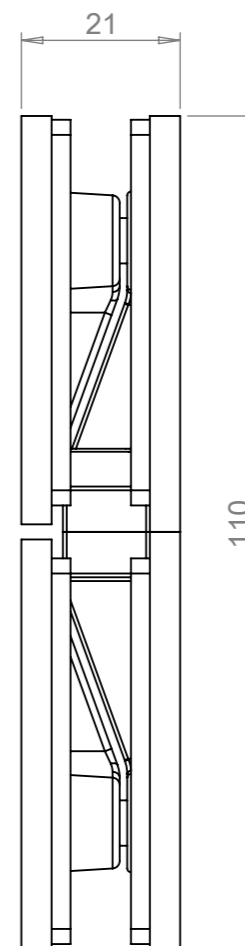

1

2

3

4

5

6

7

8

A

B

C

D

E

F

E								
D								
C								
B								
A	20/01/17, CM	Vérif. par :		Plan N° :	50330H			Pince CAPSI 3/3 ZA La Barogne, av. des 22 Arpents 77230 Moussy le Neuf Tél: 01 60 03 62 00; Fax: 01 60 03 62 49
Modifications				Dessiné le :	Ech. :	Format :	Dessiné par :	
				20/11/14	1:1	A3	C. MARTIN	Vérifié par :

Ce plan est la propriété de ADLER SAS et ne peut être reproduit ou employé sans le consentement écrit de ADLER SAS