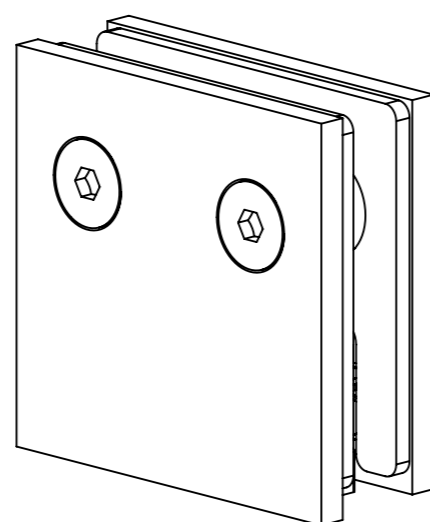

**PINCE A VISSER**

Code art.	Décor
50333L	Chromé
50334M	Nickel brossé
50335N	Doré

**PINCE TARAUDEE**

Code art.	Décor
50330H	Chromé
50331J	Nickel brossé
50332K	Doré

**ENCOCHE**

**AUTRE**

Verre de 8 mm en standard avec cales en aluminium.  
Calles en plastique de 0,5 pour le kit 90°.

Pour cabine de douche utiliser le jeu serré.

Pour d'autres épaisseurs de verre :

Code art.	Cale	Ep. verre
64666Q	Liège	6, 8 et 10
64667R	Plastique transparent	8, 10 et 12

Montage des pinces sur profil plat 25x5 :

Code art.	Décor
50330H + 64686M	Chromé
50331J + 64687N	Nickel brossé
50332K + 64688P	Doré

**Verre latéral fixe recouvrant**

Trou oblong ou 2 perçages

**Fixe encastré**

E	Vérif. par :
D	
C	
B	
A	

Plan N° :  
50330H  
-Com

Côté fixe

Côté porte

Verre de 8 mm en standard avec cales en aluminium.

Pour cabine de douche utiliser le jeu serré.

Pour d'autres épaisseurs de verre :

Code art.	Cale	Ep. verre
64666Q	Liège	6, 8 et 10
64667R	Plastique transparent	8, 10 et 12