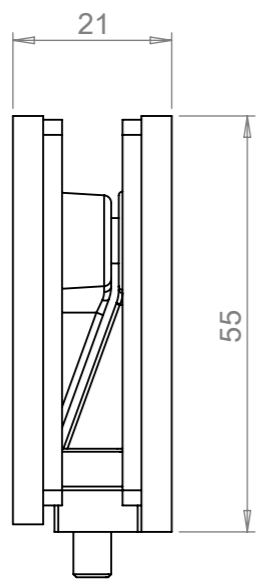

1

2

3

4

5

6

7

8

A

B