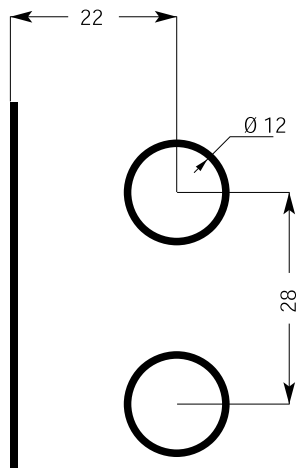

Sur le fixe / On mounting panel /
Sobre el fijo / Für Festvolumen

648 65G

Sur l'ouvrant : encoche 648 60A
On hinged panel : cut-out 648 60A
Sobre la puerta : encaje 648 60A
Für Tür : einschnitt 648 60A